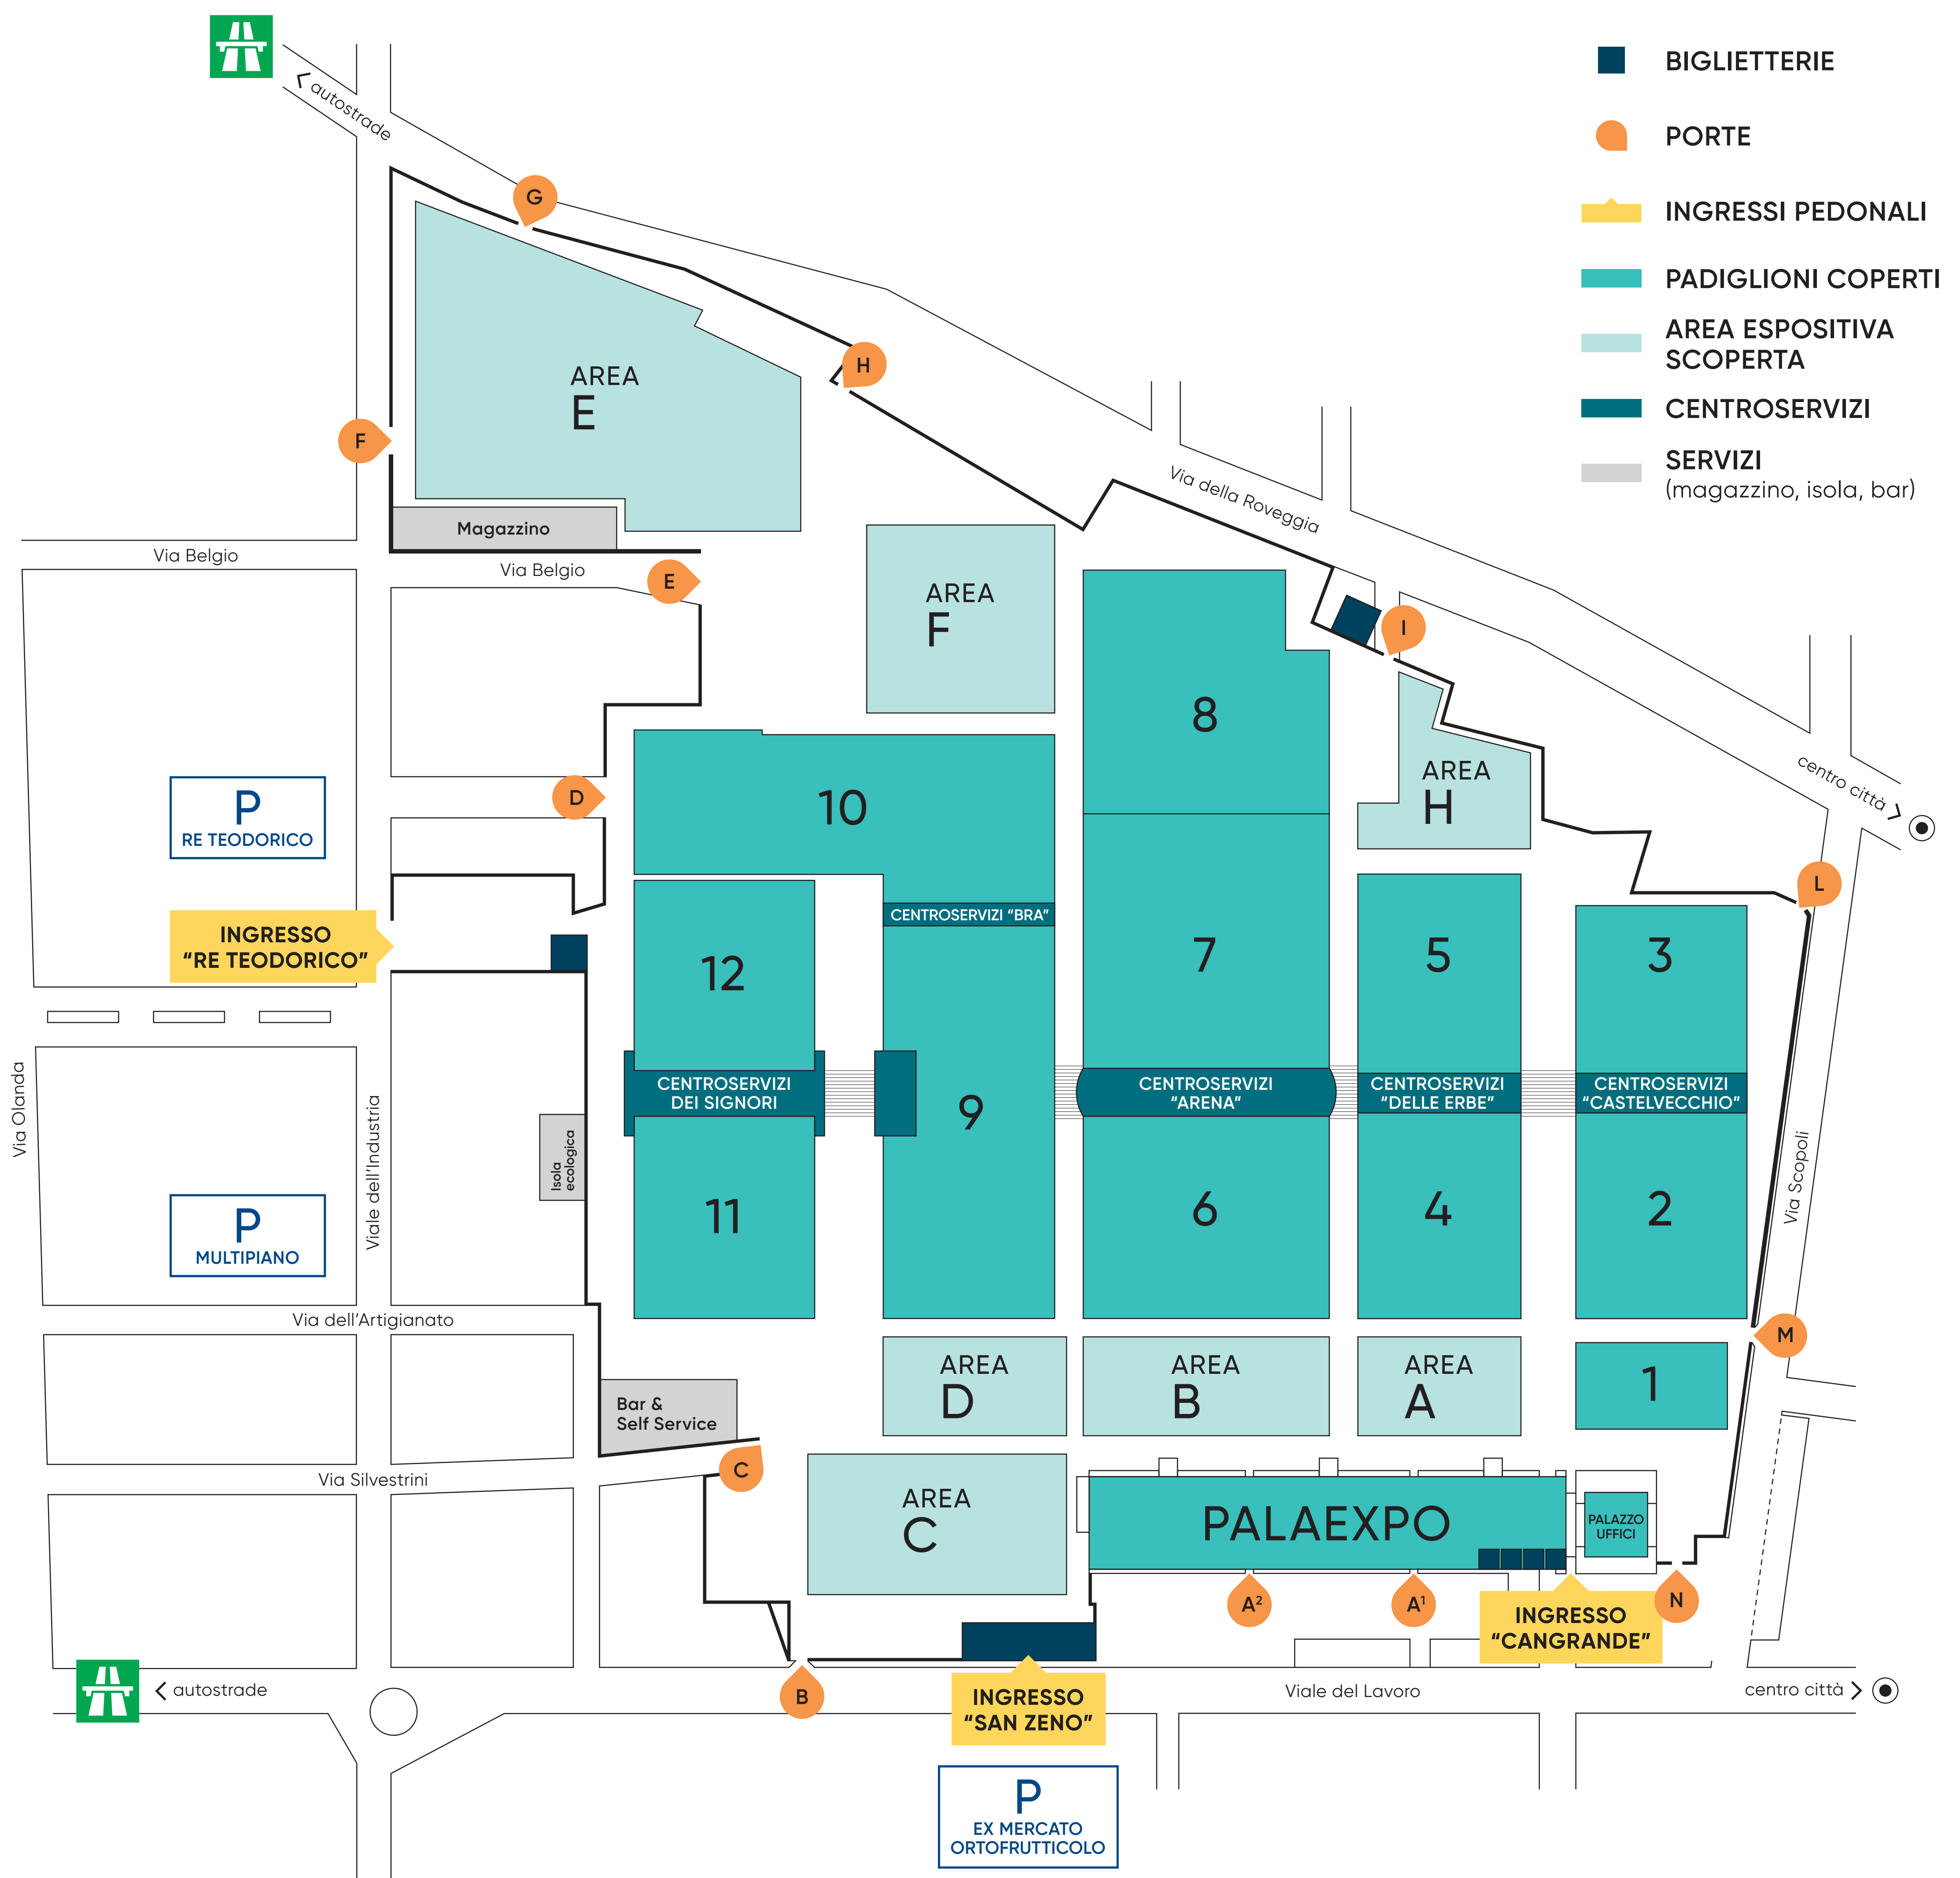

PIANTA GENERALE

CENTROSERVIZI DEI SIGNORI	MEETING POINT PAD. 9	CENTROSERVIZI "BRA"	CENTROSERVIZI "ARENA"	CENTROSERVIZI "DELLE ERBE"	CENTROSERVIZI "CASTELVECCHIO"	PALAEXPO
Bar	Bar	Bar	Bar	Bar	Bar	PIANO INTERRATO
Telefoni	Toilette	Telefoni	Telefoni	Telefoni	Telefoni	Bar
Toilette	Sale convegni	Toilette	Toilette	Toilette	Toilette	Toilette
Ristorante	Conference halls	Ristorante	Ristorante	Ristorante	Ristorante	Centro congressi Europa
Centro congressi	Self Service	Centro congressi	Self Service	Self Service	Self Service	Europa Congress center
		Centro congressi	Centro congressi	Centro congressi	Centro congressi	PIANO TERRA
		Edicola	Edicola	Ferramenta	Ferramenta	Bar
		Newsagent	Newsagent	Hardware store	Hardware store	Toilette
						1° PIANO
						Toilette
						Sale convegni
						Conference halls
						2° PIANO
						Bar
						Toilette